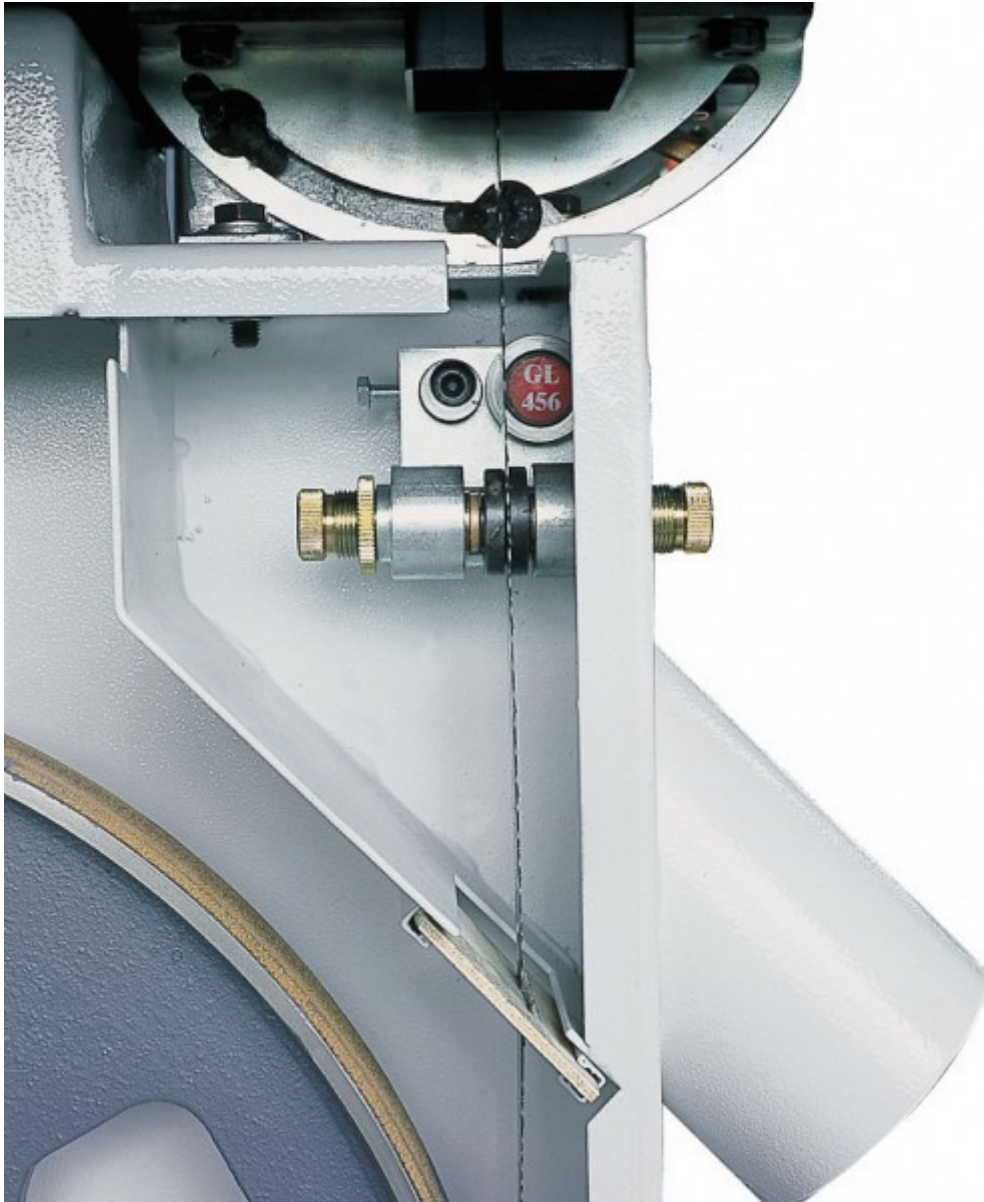

#### **Cechy/wyposażenie standardowe**

- Silnik 3-fazowy
- Stół żeliwny uchylny 0° ÷ 45°
- Taśma tnąca
- Regulacja górnej prowadnicy taśmy tnącej
- Układ elektryczny z zabezpieczeniem przed przeciążeniem
- Mikrowyłącznik na drzwiach
- Instrukcja obsługi + klucze

### Dane techniczne

- Moc silnika: 2,2 kW
- Koła zamachowe żeliwne: Ø 600 mm
- Szerokość koła zamachowego: 35 mm
  - Szerokość cięcia: 585 mm
- Maksymalna wysokość cięcia: 370 mm
- Szerokość taśmy tnącej: 10 ÷ 35 m/s
  - Prędkość taśmy tnącej: 18 m/sek
- Długość taśmy tnącej: 4630/4530 mm
- Gabaryty stołu żeliwnego: 620 x 890 mm
  - Waga netto: 295 kg

**Wyposażenie zgodne z przepisami bezpieczeństwa „CE”**

- Instalacja elektryczna zgodnie z normami
  - Elektroniczny układ samohamujący
  - Zabezpieczenia zgodne z normami
- Górna prowadnica taśmy tnącej z ruchem zębatkowym
  - Stół żeliwny uchylny  $0^\circ \div 20^\circ$