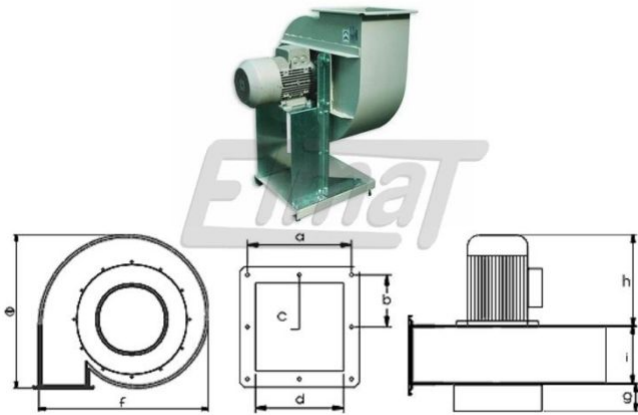

WENTYLATOR ACWORD FAN 800

SKU: N/A

OPIS PRODUKTU

Wentylator AcWord FAN800

Informacje

- Wentylator o maksymalnej wydajności do transportowania ekstremalnych objętości

Zastosowanie

- Najczęściej używany wentylator do nadbudów filtracyjnych ACword
- Można stosować samodzielnie lub jako element maszyn (odciąganie powietrza, chłodzenie itp.)

Producent: AcWord

Dane techniczne:

Parametry techniczne	Wartość
Podciśnienie na wejściu	2700 Pa
Napięcie	400 V
Frekwencja	50 Hz
Moc silnika	6,5 kW
Ilość faz	3
Masa	80 kg
Średnica wlotu	320 mm
Średnica wylotu	90x290 mm
Rozmiar "a"	324 mm
Rozmiar "b"	162 mm
Rozmiar "c"	8,5 mm
Rozmiar "d"	290 mm
Rozmiar "e"	655 mm
Rozmiar "f"	675 mm